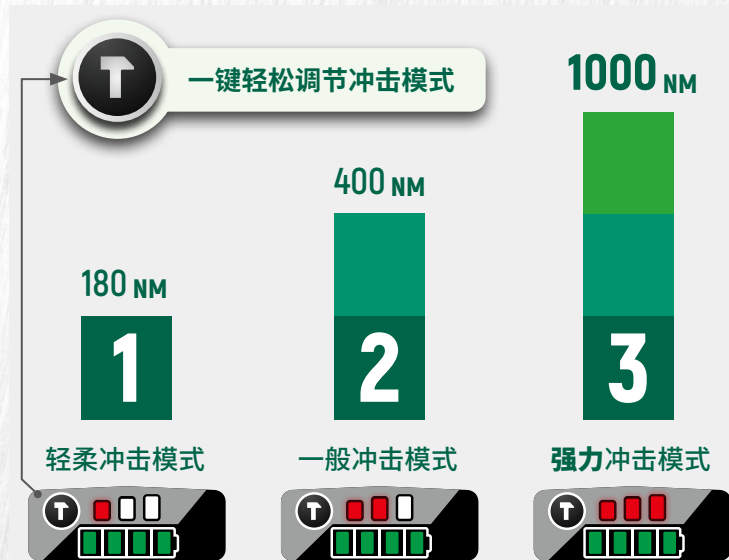

三挡扭力切换

快速切换扭力，轻松应对不同工况

产品参数

夹头类型 Chuck	1/2" 方头
转速 1/ 冲击频率 1 RPM1/ Impact rate 1	0-400/ 0-800
转速 2/ 冲击频率 2 RPM2/ Impact rate 2	0-800/ 0-1600
转速 3/ 冲击频率 3 RPM3/ Impact rate 3	0-1800/ 0-2200
最大扭矩 Max. Torque	1000NM
标准螺栓 Standard Bolt	M14-M27
高强度螺栓 High Strength Bolt	M16-M24
电池容量 Battery	4.0Ah
充电时间 Charging Time	60min
充电器型号 Charger Model	51505
重量 Weight	3.6Kg