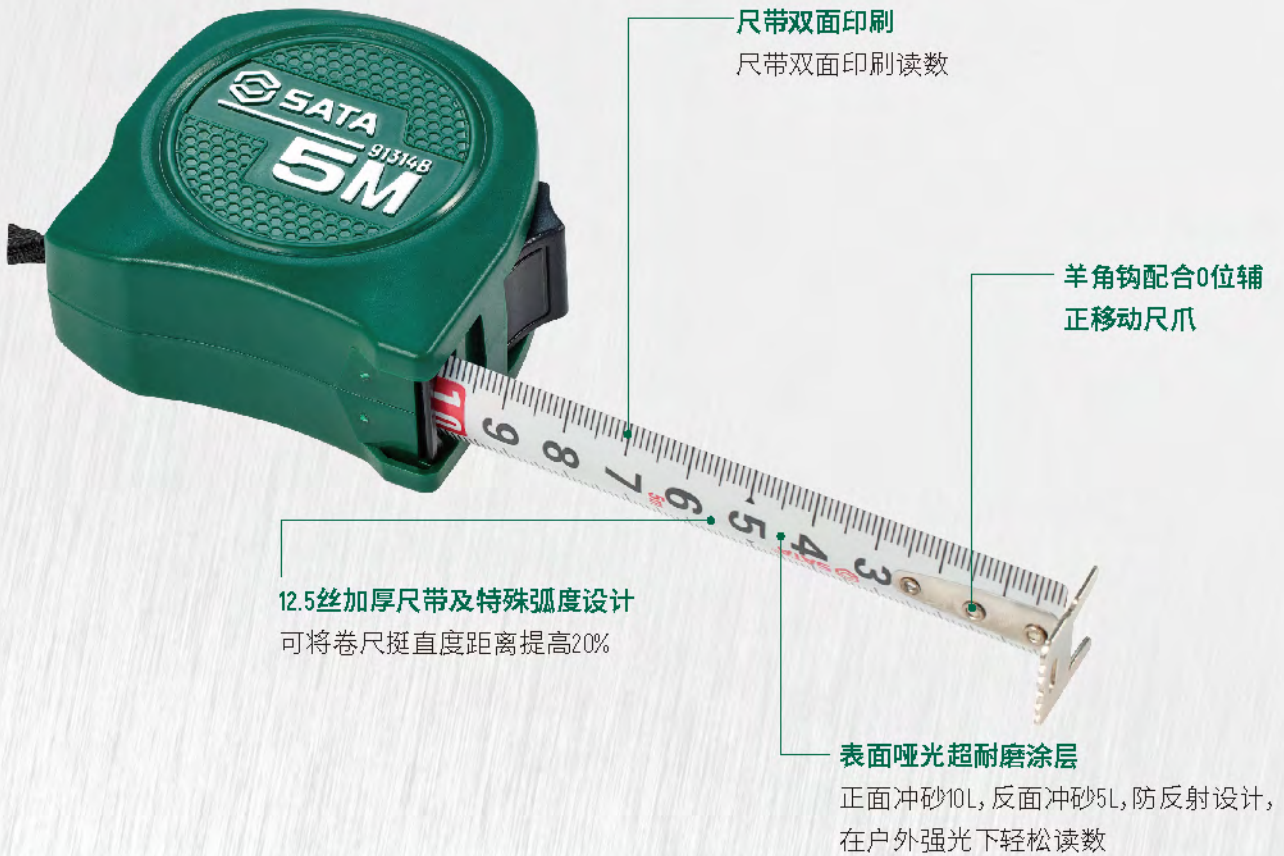

 **SATA世达®**
承诺·让平凡见证伟大

新品上市 
NEW ARRIVAL

世达产品云

91311B-91322B | 1级精度卷尺

1级精度卷尺

尺带精度达到JIS 1级，测量更精准

产品编号	规格	产品编号	规格
91311B	2X13mm	91322B	5M/16FtX19mm
91312B	3X16mm	91316B	7.5X25mm
91314B	5X19mm	91317B	10X25mm
91315B	5X25mm		